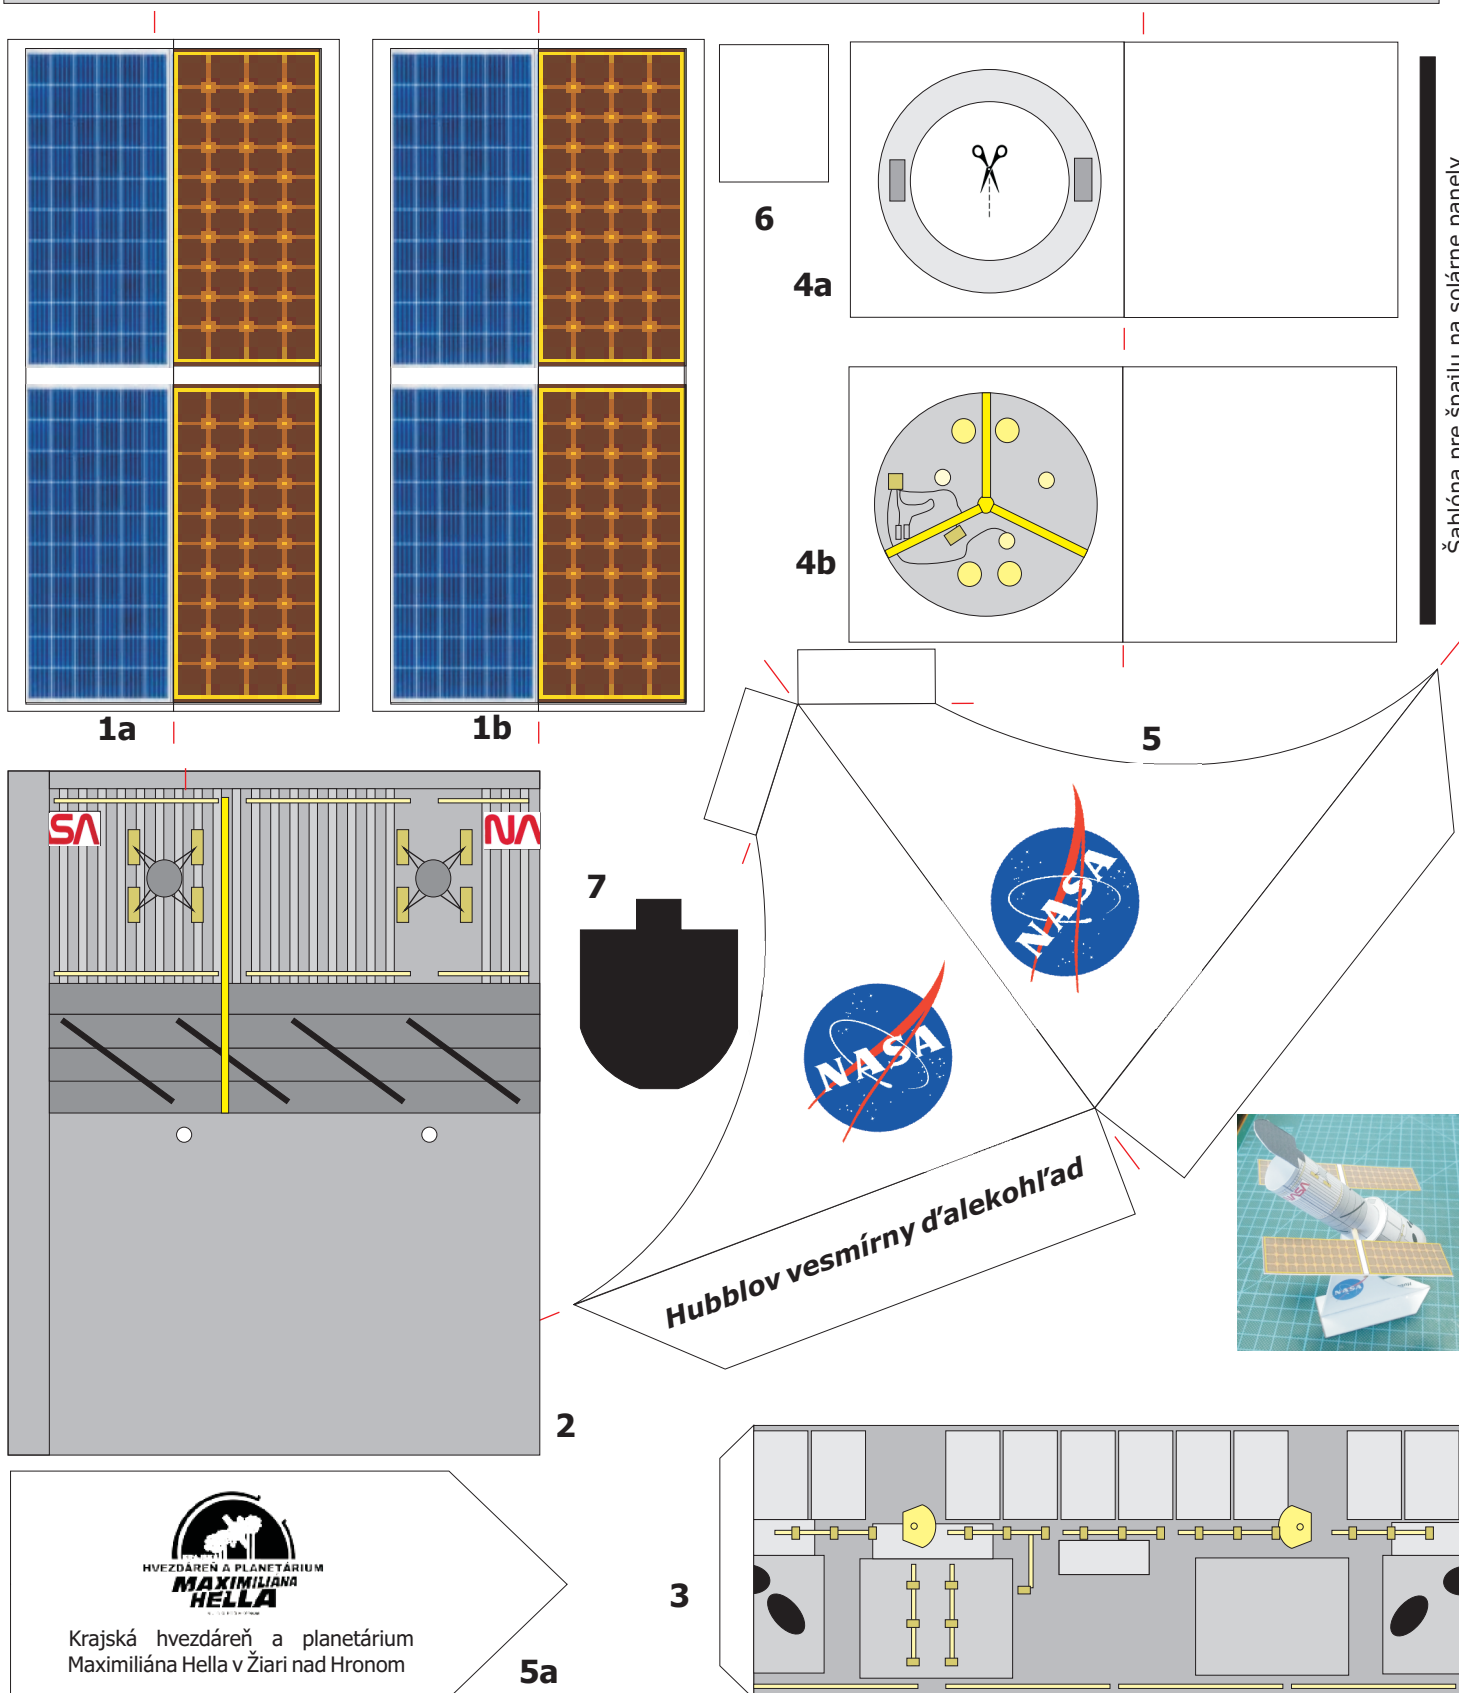

200 mm

285 mm

# Papierový model - Hubble vesmírny ďalekohľad

Šablóna pre špajzlu na solárne panely

Krajská hviezdáreň a planetárium  
Maximiliána Hella v Žiari nad Hronom

5a

**Hubble vesmírny ďalekohľad HST**, je umiestnený mimo zemskej atmosféry, a tak získava ostrejšie obrázky veľmi slabých a matných objektov než ďalekohľady na zemskom povrchu. Na obežnú dráhu bol vynesovaný raketoplánom Discovery pri misii STS-31 v roku 1990.

Autor modelu: **Mgr. Valentín Korinek**

Vydala: Krajská hviezdáreň a planetárium Maximiliána Hella v Žiari nad Hronom - 2020

Video návod ku stavbe nájdete na: <https://youtu.be/6ERq5Sbj3NU>

**Mierka 1:140**