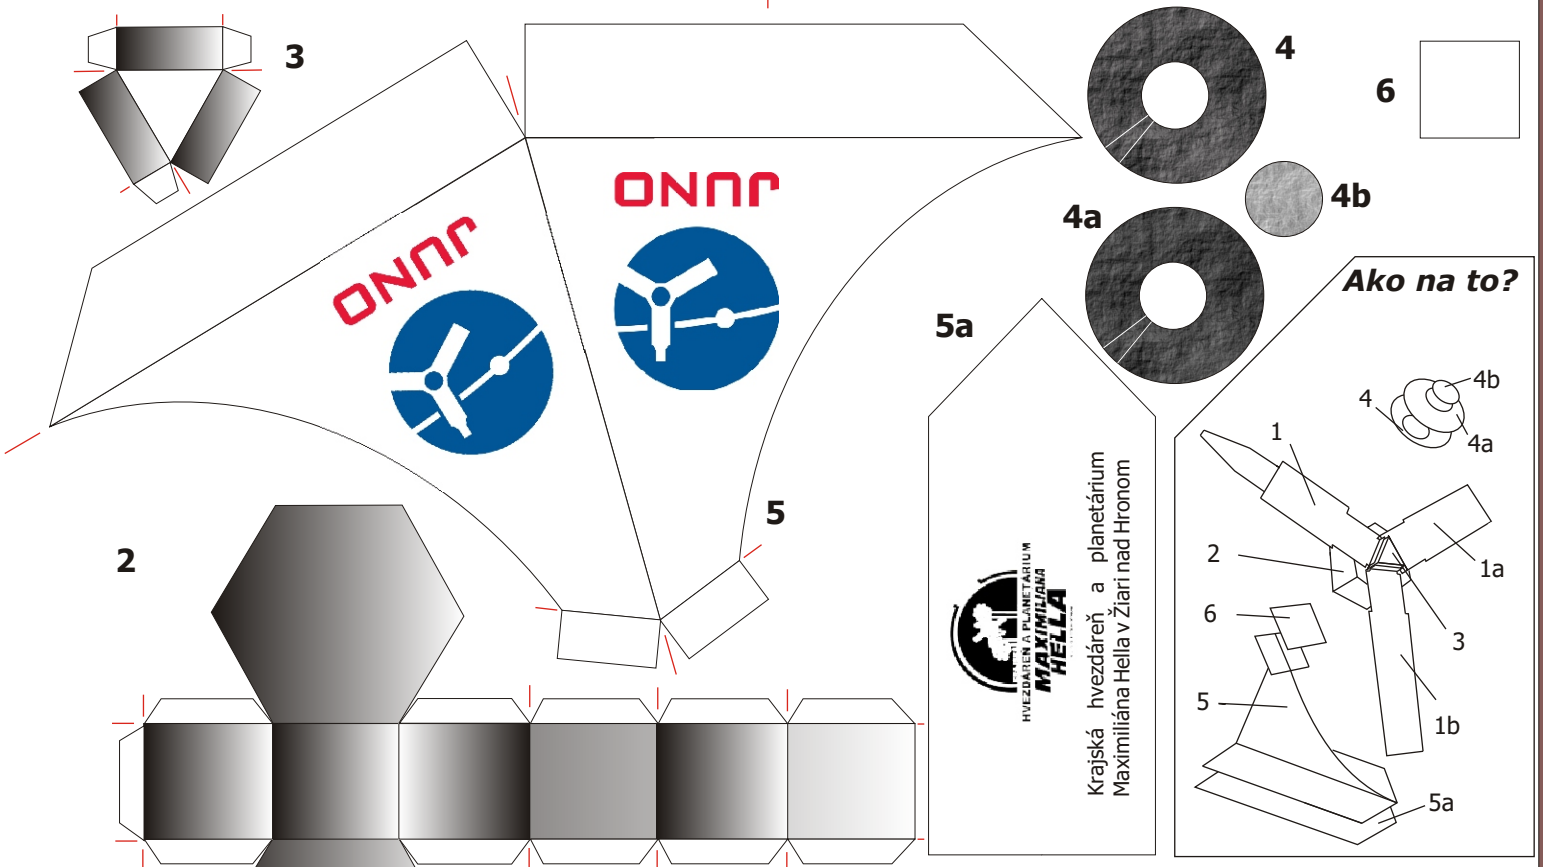

Papierový model - Vesmírna sonda JUNO

205 mm

265 mm

Juno je kozmická sonda NASA určená na výskum planéty Jupiter. Poznatky získané sondou majú prispieť k pochopeniu vzniku a vývoja Jupitera a tým prispieť k dokonalejšiemu pochopeniu ďalších telies slnečnej sústavy.