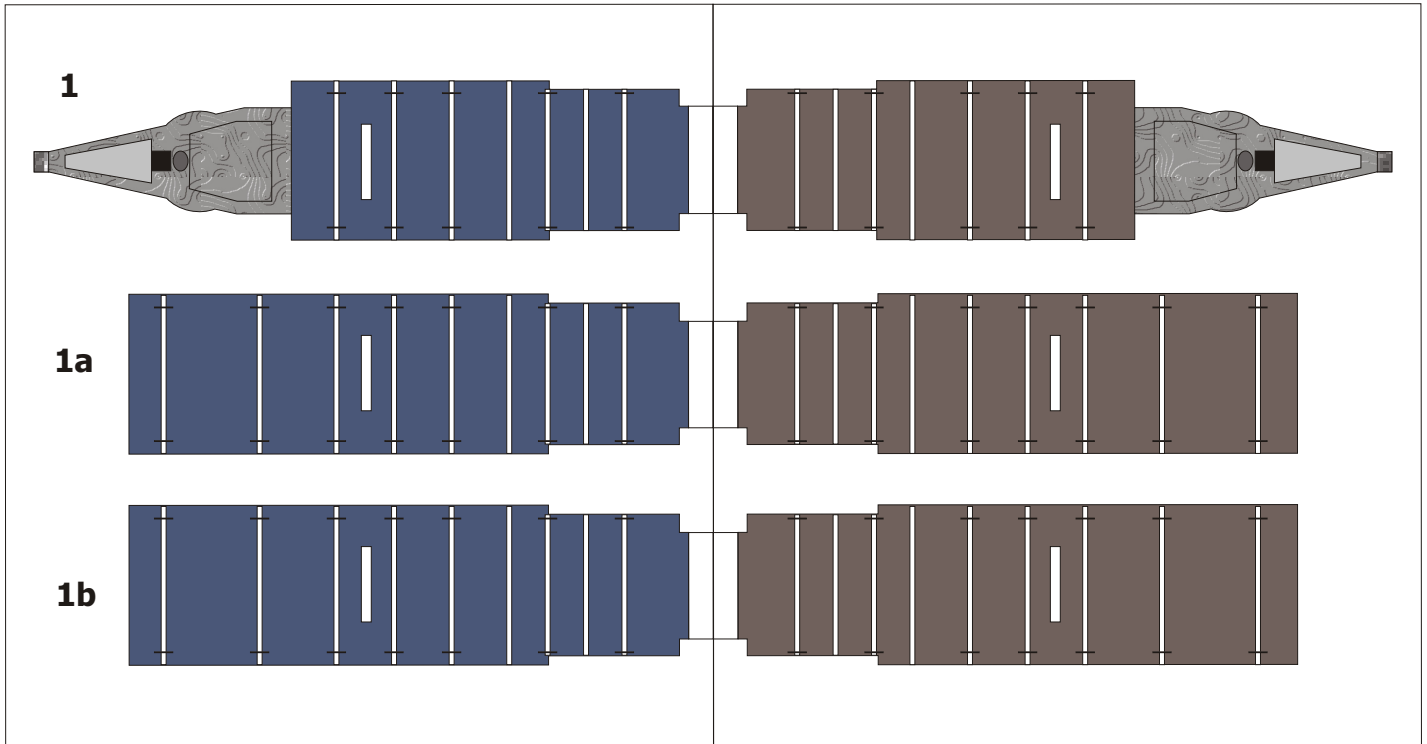

Papierový model - Vesmírna sonda JUNO

205 mm

265 mm

Juno je kozmická sonda NASA určená na výskum planéty Jupiter. Poznatky získané sondou majú prispieť k pochopeniu vzniku a vývoja Jupitera a tým prispieť k dokonalejšiemu pochopeniu ďalších telies slnečnej sústavy.