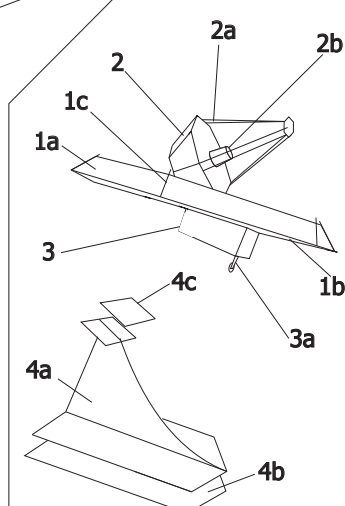

200 mm

285 mm

Papierový model - Ďalekohľad Jamesa Webba

Ako na to?

By Tino Korinek

Krajská hviezdáreň a planetárium
Maximiliána Hella v Žiari nad Hronom

4b

Vesmírny ďalekohľad Jamesa Webba (skratka JWST z anglického: James Webb Space Telescope) je plánovaný infračervený kozmický ďalekohľad. Hlavnou vedeckou úlohou má byť pozorovanie tých najvzdialenejších objektov vo vesmíre, takých ktoré presahujú vzdialenosti pozorovateľné pomocou Hubblovho vesmírneho ďalekohľadu alebo pozemných staníc. JWST je pripravovaný organizáciou NASA v spolupráci s Európskou vesmírnou agentúrou a Kanadskou kozmickou agentúrou.

Autor modelu: **Mgr. Valentín Korinek**

Vydala: Krajská hviezdáreň a planetárium Maximiliána Hella v Žiari nad Hronom - 2021

Video návod ku stavbe nájdete na: <https://youtu.be/DIIPEDdIkIo>

Mierka 1:260