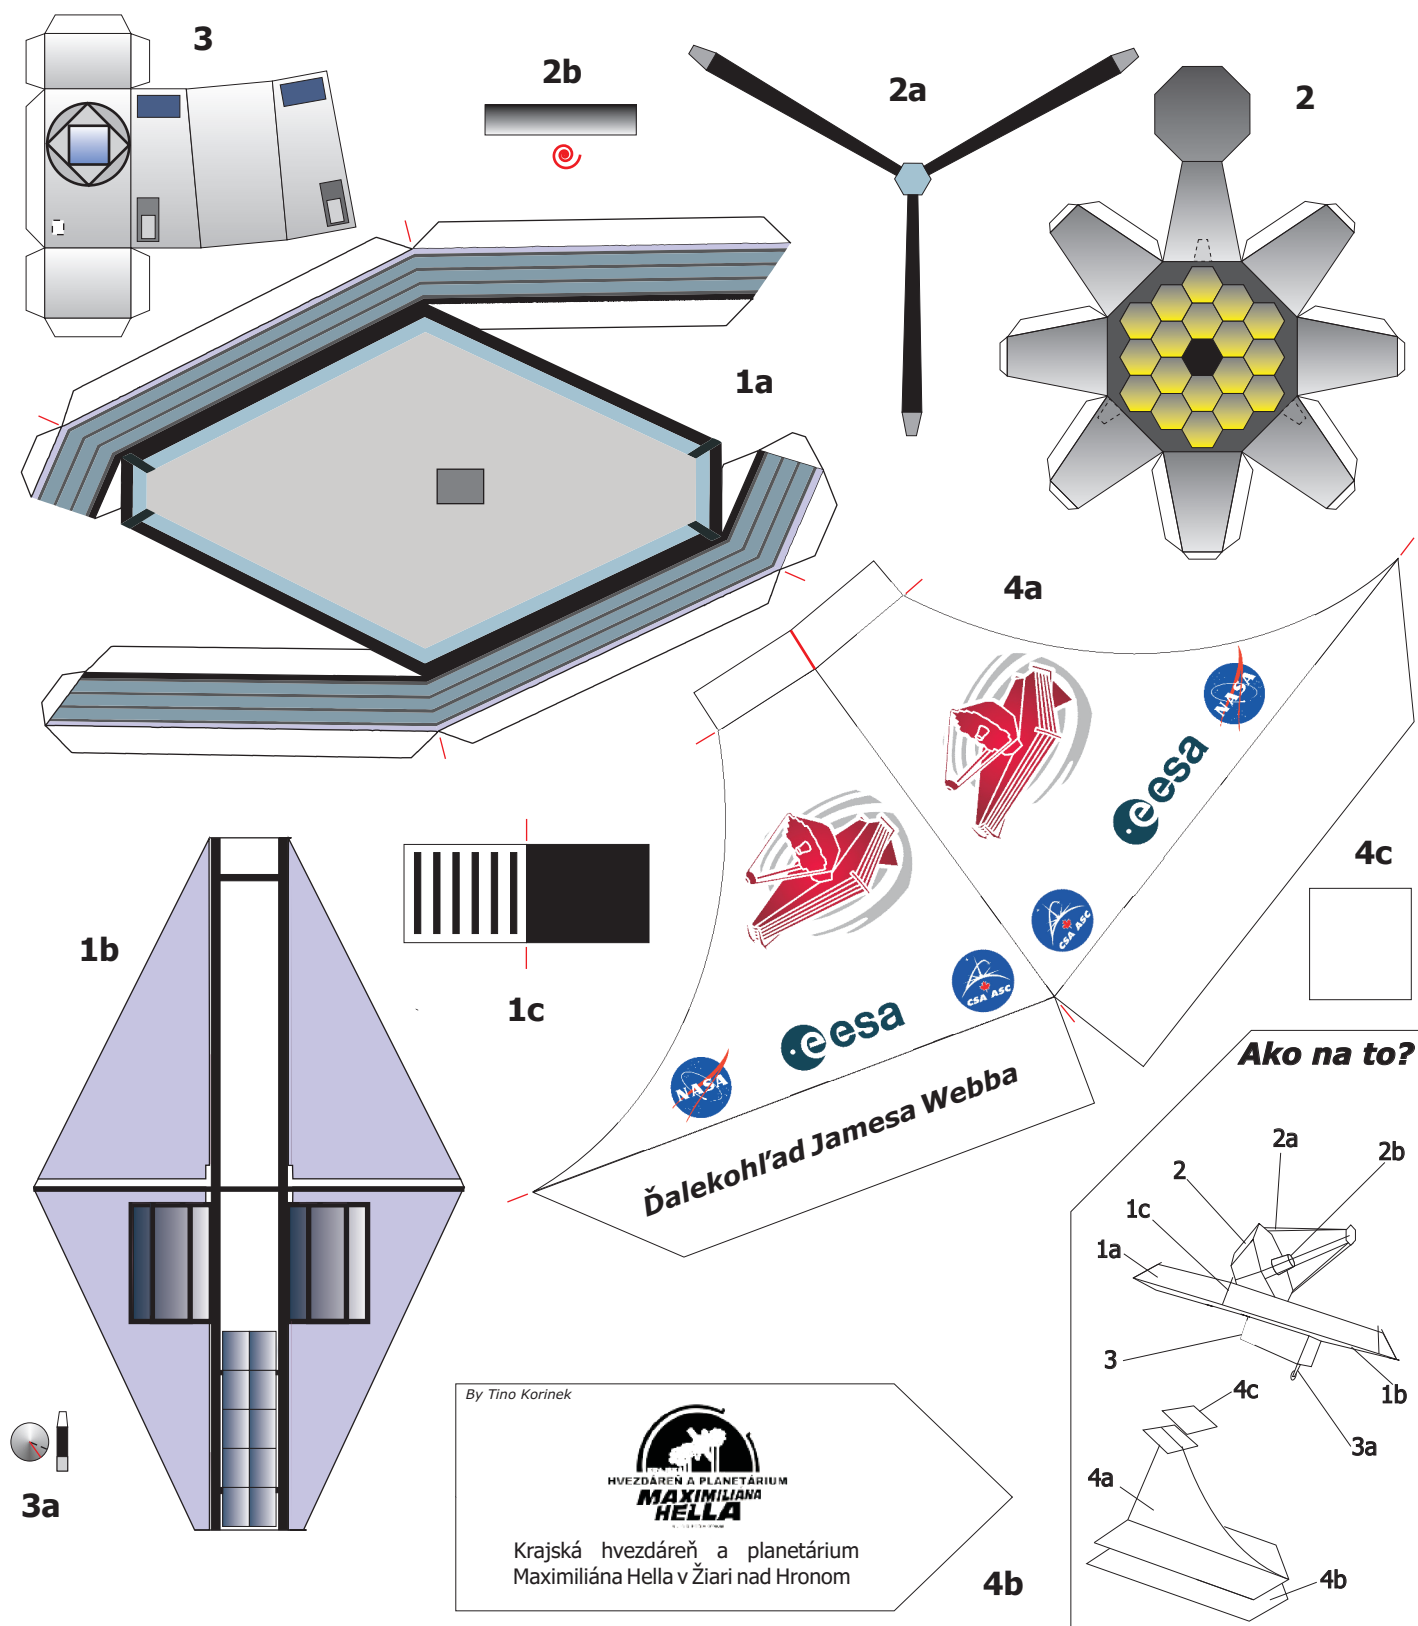

200 mm

285 mm

Papierový model - Ďalekohľad Jamesa Webba

Ako na to?

By Tino Korinek

Krajská hviezdáreň a planetárium
Maximiliána Hella v Žiari nad Hronom

4b

Vesmírny ďalekohľad Jamesa Webba (skratka JWST z anglického: James Webb Space Telescope) je plánovaný infračervený kozmický ďalekohľad. Hlavnou vedeckou úlohou má byť pozorovanie tých najvzdialenejších objektov vo vesmíre, takých ktoré presahujú vzdialenosti pozorovateľné pomocou Hubblovho vesmírneho ďalekohľadu alebo pozemných staníc. JWST je pripravovaný organizáciou NASA v spolupráci s Európskou vesmírnou agentúrou a Kanadskou kozmickou agentúrou.

Autor modelu: **Mgr. Valentín Korinek**

Vydala: Krajská hviezdáreň a planetárium Maximiliána Hella v Žiari nad Hronom - 2021

Video návod ku stavbe nájdete na: <https://youtu.be/DIIPEDdIkIo>

Mierka 1:260